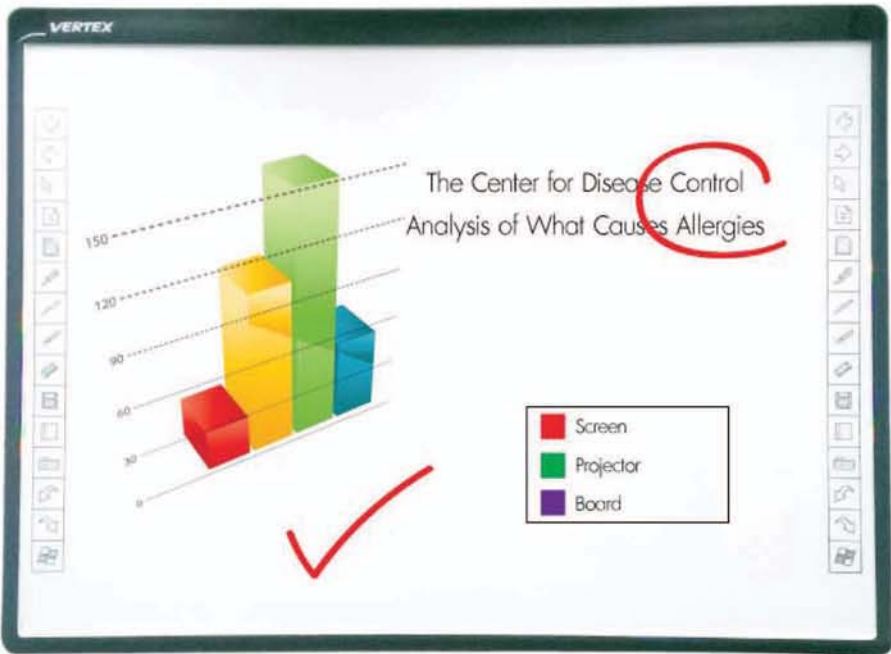

## Active Board OT-080RL

Training

Meeting

Presentation

Brain Storming

Easily interact with finger or pens.

## คุณสมบัติของกระดาน Active Board

Model	OT-080RL
Technology	Infrared Technology
ระบบสัมผัส	รองรับการใช้งานได้พร้อมกัน 2 คน ( with Windows 7 Home Premium ขึ้นไป )
Writing Tools	Pen and Finger
ขนาดพื้นที่แสดงผล	80 นิ้ว
ความละเอียดภายในกระดาน	12800x9600
พื้นผิวกระดาน	ผลิตจากวัสดุผิวแข็ง หรือกนทาน ลดแสงสะท้อน ( Low glare screen ) ไม่เกิดเป็นจุดรวมแสง
Data Port	USB
Operation System	Windows XP, Vista, 7, 8
มาตรฐานรับรอง	ISO9001:2008, CE, IEC 60950