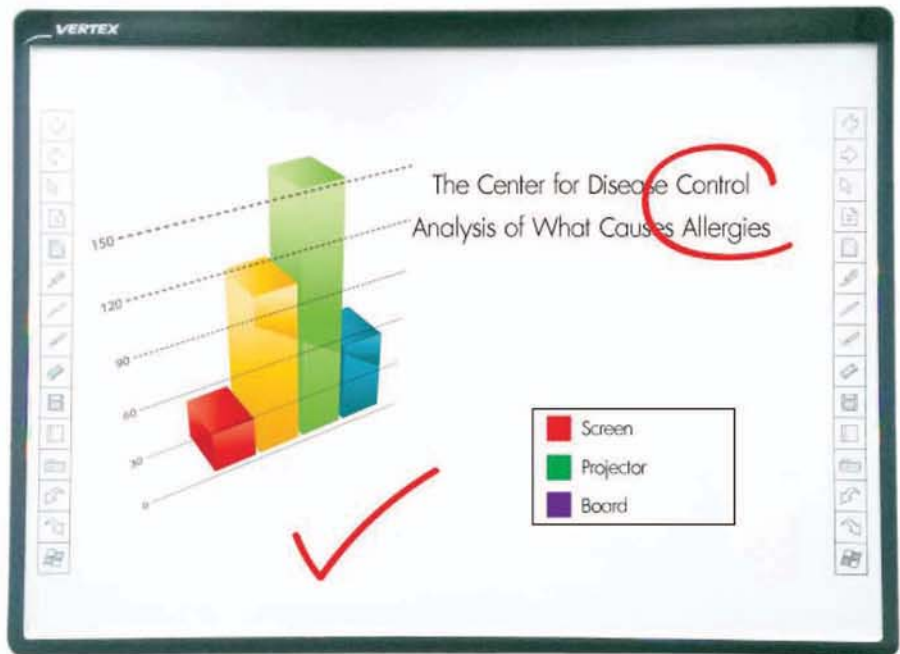

## Active Board OT-096RL

Training

Meeting

Presentation

Brain Storming

Easily interact with finger or pens.

## คุณสมบัติของกระดาน Active Board

Model	OT-096RL
Technology	Infrared Technology
ระบบสัมผัส	รองรับการใช้งานได้พร้อมกัน 2 คน ( with Windows 7 Home Premium ขึ้นไป )
Writing Tools	Pen and Finger
ขนาดพื้นที่แสดงผล	96 นิ้ว
ความละเอียดภายในกระดาน	12800x9600
พื้นผิวกระดาน	ผลิตจากวัสดุผิวแข็ง หรือกนทาน ลดแสงสะท้อน ( Low glare screen ) ไม่เกิดเป็นจุดรวมแสง
Data Port	USB
Operation System	Windows XP, Vista, 7, 8
มาตรฐานรับรอง	ISO9001:2008, CE, IEC 60950